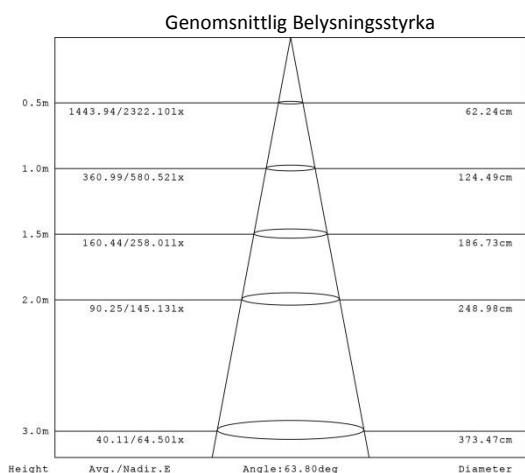

Xerolight Lito LED Downlight 14W

Dimbar downlight utrustad med bländfri comfort lins för ett behagligt varmvitt ljus.

Artnr:	74998951	74998952	74998953	Model exempel	
Benämning:	Lito LED Downlight 12W Aluminium	Lito LED Downlight 12W Vit	Lito LED Downlight 12W Vit / svart innerring	74998952 Lito Vit	
Fabrikat:	Xerolight	Xerolight	Xerolight		
Förbrukad Effekt:	14W	14W	14W		
Ström in:	350mA	350mA	350mA		
Kelvin:	3000K	3000K	3000K		
Lumen:	940lm	940lm	940lm		
Candela:	580cd	580cd	580cd		
LED-Chip:	Epistar COB LED	Epistar COB LED	Epistar COB LED		74998953 Lito Vit/Svart innerring
Spridningsvinkel:	38°	38°	38°		
RA Index:	>80	>80	>80		
Livslängd:	25 000 Timmar	25 000 Timmar	25 000 Timmar		
Kapslingsklass:	IP20	IP20	IP20		
Diameter:	138mm	138mm	138mm		
Håltagning:	120mm	120mm	120mm		
Vikt:	432g	432g	432g		
Garanti	3 år	3 år	3år		