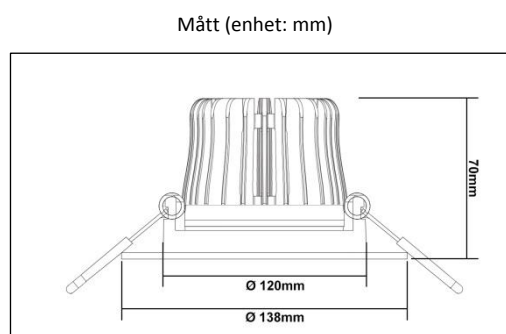

Xerolight Lito LED Downlight 14W

Dimbar downlight utrustad med bländfri comfort lins för ett behagligt varmvitt ljus.

Artnr:	74998951	74998952	74998953	Model exempel	
Benämning:	Lito LED Downlight 12W Aluminium	Lito LED Downlight 12W Vit	Lito LED Downlight 12W Vit / svart innerring	74998952 Lito Vit	
Fabrikat:	Xerolight	Xerolight	Xerolight		
Förbrukad Effekt:	14W	14W	14W		
Ström in:	350mA	350mA	350mA		
Kelvin:	3000K	3000K	3000K		
Lumen:	940lm	940lm	940lm		
Candela:	580cd	580cd	580cd		
LED-Chip:	Epistar COB LED	Epistar COB LED	Epistar COB LED		74998953 Lito Vit/Svart innerring
Spridningsvinkel:	38°	38°	38°		
RA Index:	>80	>80	>80		
Livslängd:	25 000 Timmar	25 000 Timmar	25 000 Timmar		
Kapslingsklass:	IP20	IP20	IP20		
Diameter:	138mm	138mm	138mm		
Håltagning:	120mm	120mm	120mm		
Vikt:	432g	432g	432g		
Garanti	3 år	3 år	3år		

Min inbyggnads-mått i oisolerat utrymme 200x200x90mm. Om downlighten installeras i ett isolerat utrymme skall en Spot-Guard användas, rekommenderas att använda Hide a lite Spot Guard 120 (7466700) eller liknande.