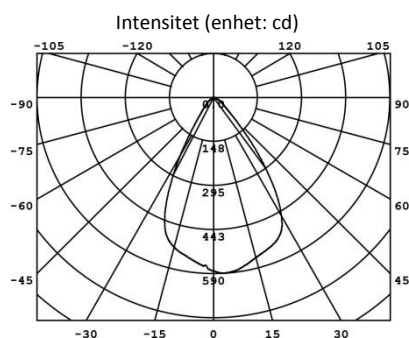

Xerolight Lito LED Downlight 14W

Dimbar downlight utrustad med bländfri comfort lins för ett behagligt varmvitt ljus.

Artnr:	74998951	74998952	74998953	Model exempel	
Benämning:	Lito LED Downlight 12W Aluminium	Lito LED Downlight 12W Vit	Lito LED Downlight 12W Vit / svart innerring	74998952 Lito Vit	
Fabrikat:	Xerolight	Xerolight	Xerolight		
Förbrukad Effekt:	14W	14W	14W		
Ström in:	350mA	350mA	350mA		
Kelvin:	3000K	3000K	3000K		
Lumen:	940lm	940lm	940lm		
Candela:	580cd	580cd	580cd		
LED-Chip:	Epistar COB LED	Epistar COB LED	Epistar COB LED		74998953 Lito Vit/Svart innerring
Spridningsvinkel:	38°	38°	38°		
RA Index:	>80	>80	>80		
Livslängd:	25 000 Timmar	25 000 Timmar	25 000 Timmar		
Kapslingsklass:	IP20	IP20	IP20		
Diameter:	138mm	138mm	138mm		
Håltagning:	120mm	120mm	120mm		
Vikt:	432g	432g	432g		
Garanti	3 år	3 år	3år		