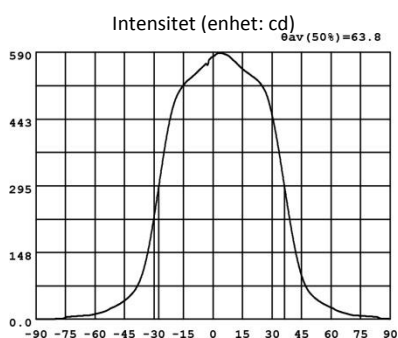

Xerolight Lito LED Downlight 14W

Dimbar downlight utrustad med bländfri comfort lins för ett behagligt varmvitt ljus.

Artnr:	74998951	74998952	74998953	Model exempel	
Benämning:	Lito LED Downlight 12W Aluminium	Lito LED Downlight 12W Vit	Lito LED Downlight 12W Vit / svart innerring	74998952 Lito Vit	
Fabrikat:	Xerolight	Xerolight	Xerolight		
Förbrukad Effekt:	14W	14W	14W		
Ström in:	350mA	350mA	350mA		
Kelvin:	3000K	3000K	3000K		
Lumen:	940lm	940lm	940lm		
Candela:	580cd	580cd	580cd		
LED-Chip:	Epistar COB LED	Epistar COB LED	Epistar COB LED		74998953 Lito Vit/Svart innerring
Spridningsvinkel:	38°	38°	38°		
RA Index:	>80	>80	>80		
Livslängd:	25 000 Timmar	25 000 Timmar	25 000 Timmar		
Kapslingsklass:	IP20	IP20	IP20		
Diameter:	138mm	138mm	138mm		
Håltagning:	120mm	120mm	120mm		
Vikt:	432g	432g	432g		
Garanti	3 år	3 år	3år		