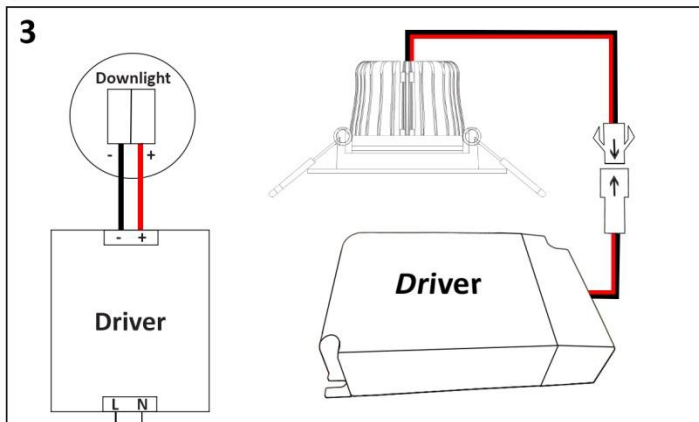

Min inbyggnads-mått i oisolerat utrymme 200x200x90mm. Om downlighten installeras i ett isolerat utrymme skall en Spot-Guard användas, rekommenderas att använda Hide a lite Spot Guard 120 (7466700) eller liknande.

OBS: Strömmen får aldrig regleras på sekundärsidan, detta kan skada eller förstöra dioden.

1. Stäng av strömmen / Turn off the power

2. Borra hålet i taket / Drill the hole in the roof

w3. Anslut till LED drivern / Connect to LED driver

4. Sätt upp downlighten / Establish the downlight

Uppfyller kraven enligt EN-60598
Confirms EN-60598

Endast avsedd för inomhusbruk.
Intended only for indoor use.

Beröringsskyddad utförande för torra miljöer inomhus.
Touch-proof design for dry indoor environments.