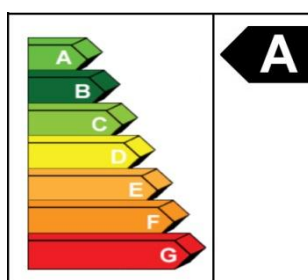

Xerolight Lito LED Downlight 14W

Dimbar downlight utrustad med bländfri comfort lins för ett behagligt varmvitt ljus.

Artnr:	74998951	74998952	74998953	Model exempel	
Benämning:	Lito LED Downlight 12W Aluminium	Lito LED Downlight 12W Vit	Lito LED Downlight 12W Vit / svart innerring	74998952 Lito Vit	
Fabrikat:	Xerolight	Xerolight	Xerolight		
Förbrukad Effekt:	14W	14W	14W		
Ström in:	350mA	350mA	350mA		
Kelvin:	3000K	3000K	3000K		
Lumen:	940lm	940lm	940lm		
Candela:	580cd	580cd	580cd		
LED-Chip:	Epistar COB LED	Epistar COB LED	Epistar COB LED		74998953 Lito Vit/Svart innerring
Spridningsvinkel:	38°	38°	38°		
RA Index:	>80	>80	>80		
Livslängd:	25 000 Timmar	25 000 Timmar	25 000 Timmar		
Kapslingsklass:	IP20	IP20	IP20		
Diameter:	138mm	138mm	138mm		
Håltagning:	120mm	120mm	120mm		
Vikt:	432g	432g	432g		
Garanti	3 år	3 år	3år		