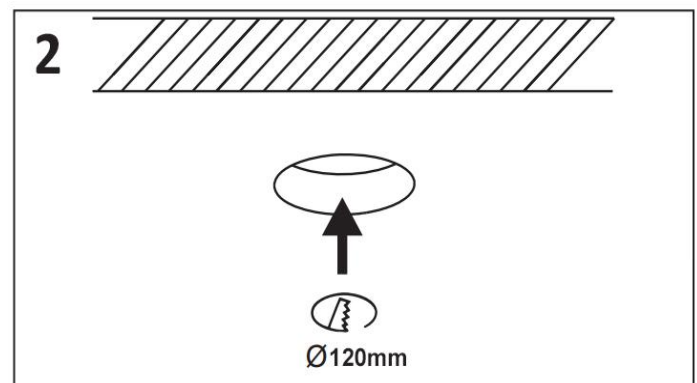

2. Borra hålet i taket / Drill the hole in the roof