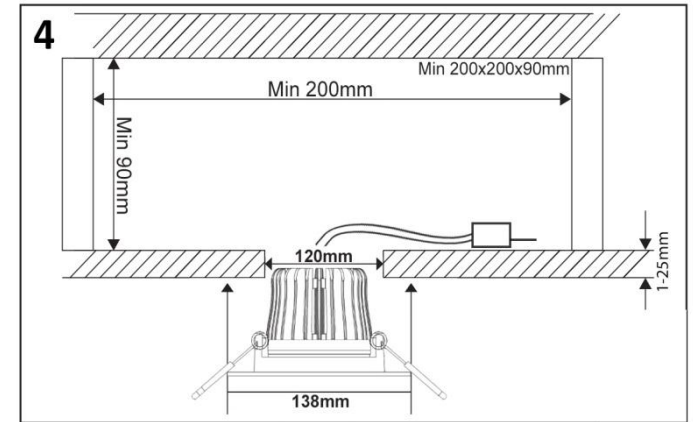

4. Sätt upp downlighten / Establish the downlight

Uppfyller kraven enligt EN-60598
Confirms EN-60598

Endast avsedd för inomhusbruk.
Intended only for indoor use.

Beröringsskyddad utförande för torra miljöer inomhus.
Touch-proof design for dry indoor environments.

Får monteras i eller på normalt brännbara material.
Suitable for mounting directly on flammable surfaces, such as wood.

Får monteras i isolerade tak tillsammans med en Spot-Guard.
Can be mounted in insulated ceilings together with Hide-a-lite Spot-Guard.

Anger driftström.
Working current

Anger armaturens justerbarhet.
Indicates the luminaire's adjustability.

Anger håltagningsmått.
Measurement of the cut out.

LED-ljuskälla.
LED light source.

Källsorteras som elkrot.
The WEEE symbol, indicating separate collection for WEEE - Waste of electrical and electronic equipment, consists of the crossed-out wheeled bin.